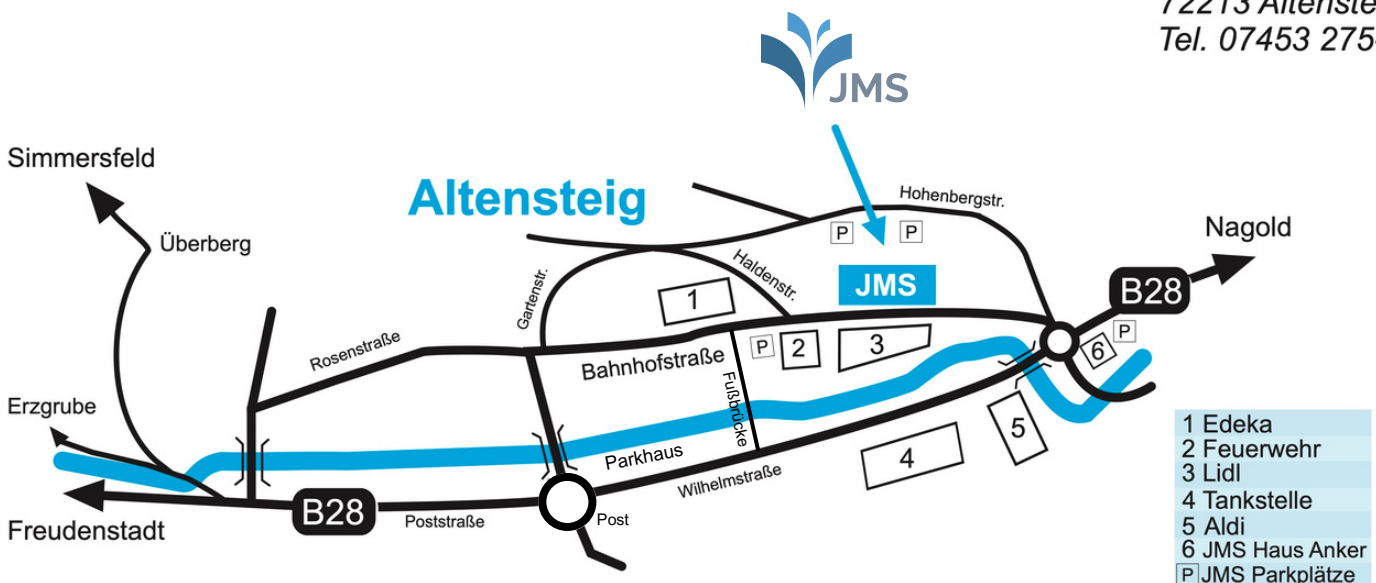

Von Simmersfeld oder Freudenstadt: Am Kreisverkehr bei der Post über Brücke, dann gleich rechts auf die Bahnhofstraße.

Von Nagold: Beim Kreisverkehr erste Ausfahrt rechts ab und dann gleich links auf die Bahnhofstraße.