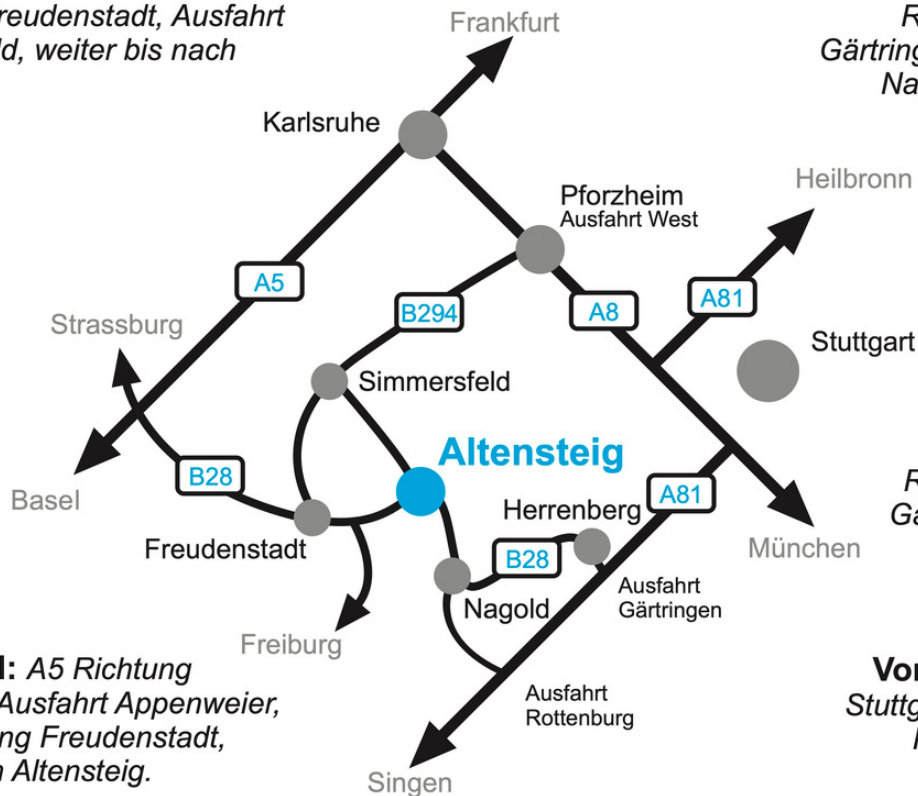

# Wegbeschreibung nach Altensteig

**Von Frankfurt:** A5 Richtung Karlsruhe, A8 Richtung Stuttgart, Ausfahrt Pforzheim West, B294 Richtung Freudenstadt, Ausfahrt Simmersfeld, weiter bis nach Altensteig.

**Von Nürnberg:** A6 Richtung Heilbronn, A81 Richtung Stuttgart, A8/A81 Richtung München, A81 Richtung Singen, Ausfahrt Gärtringen, B14 & B28 Richtung Nagold, B28 bis Altensteig.

**Von Basel:** A5 Richtung Karlsruhe, Ausfahrt Appenweier, B28 Richtung Freudenstadt, weiter nach Altensteig.

**Von München:** A8 Richtung Stuttgart, A81 Richtung Singen, Ausfahrt Gärtringen/Nagold, B28 bis Altensteig.

**Von Singen:** A81 Richtung Stuttgart, Ausfahrt Rottenburg, Richtung Nagold, B28 bis Altensteig.

**Von Nagold:** Beim Kreisverkehr erste Ausfahrt rechts ab und dann gleich links auf die Bahnhofstraße.